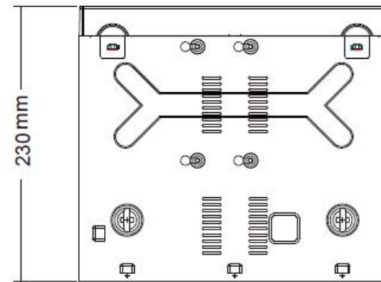

■ Спецификация

Модель	AR-N2116BD-8M
Видео входы	16CH BNC 4к(3840×2160)
Видео выходы	1 VGA, 1 HDMI
VGA выход	1920 × 1080P/60Hz
HDMI выход	4K(3840x2160)/30Hz
Аудио входы	1 CH, RCA
Аудио выходы	1 CH, RCA
Стандарт видео сжатия	H.265/H.265+/H.264/H.264+
Количество кадров	PAL: 25 fps; NTSC :30 fps
Тревожные входы	4
Тревожные выходы	1
Тип хранения данных	Один SATA interface
Объем HDD	Поддерживает HDD с максимальной вместимостью 8 ТБ
Снятие архива	USB /Network Backup
Network Interface	RJ45 10M / 100M Auto-adapt Ethernet port
USB Interface	2 x USB2.0
Операционная система	Embedded Linux
Питание	DC +12 V / 2A
Рабочая температура	-10°C — 55°C

■ Комплектация

Item	Name	Quantity	
1	Мышь	1	
2	CD	1	
3	Блок питания	1	
4	Краткая инструкция	1	
5	Цифровой видео регистратор	1	

ARSENAL

Подробную инструкцию по настройке и подключению сетевого регистратора вы можете найти на нашем сайте:

www.arsenalvideo.by или www.video-arsenal.ru