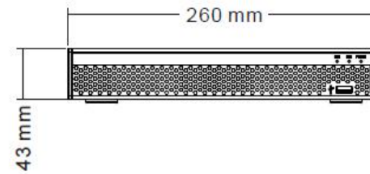

■ Спецификация

Модель	AR-N2116BD-8M
Видео входы	16CH BNC 4к(3840×2160)
Видео выходы	1 VGA, 1 HDMI
VGA выход	1920 × 1080P/60Hz
HDMI выход	4K(3840x2160)/30Hz
Аудио входы	1 CH, RCA
Аудио выходы	1 CH, RCA
Стандарт видео сжатия	H.265/H.265+/H.264/H.264+
Количество кадров	PAL: 25 fps; NTSC :30 fps
Тревожные входы	4
Тревожные выходы	1
Тип хранения данных	Один SATA interface
Объем HDD	Поддерживает HDD с максимальной вместимостью 8 ТБ
Снятие архива	USB /Network Backup
Network Interface	RJ45 10M / 100M Auto-adapt Ethernet port
USB Interface	2 x USB2.0
Операционная система	Embedded Linux
Питание	DC +12 V / 2A
Рабочая температура	-10°C — 55°C

■ Комплектация

Item	Name	Quantity	
1	Мышь	1	
2	CD	1	
3	Блок питания	1	
4	Краткая инструкция	1	
5	Цифровой видео регистратор	1	

ARSENAL

Подробную инструкцию по настройке и подключению сетевого регистратора вы можете найти на нашем сайте:

www.arsenalvideo.by или www.video-arsenal.ru