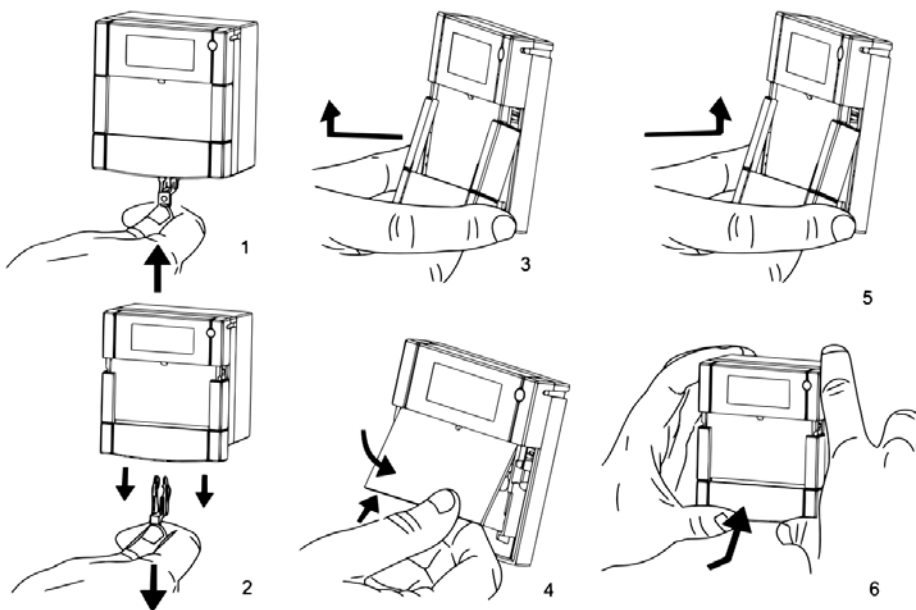

Разборка/сборка лицевой панели и взвод нажимной вставки: