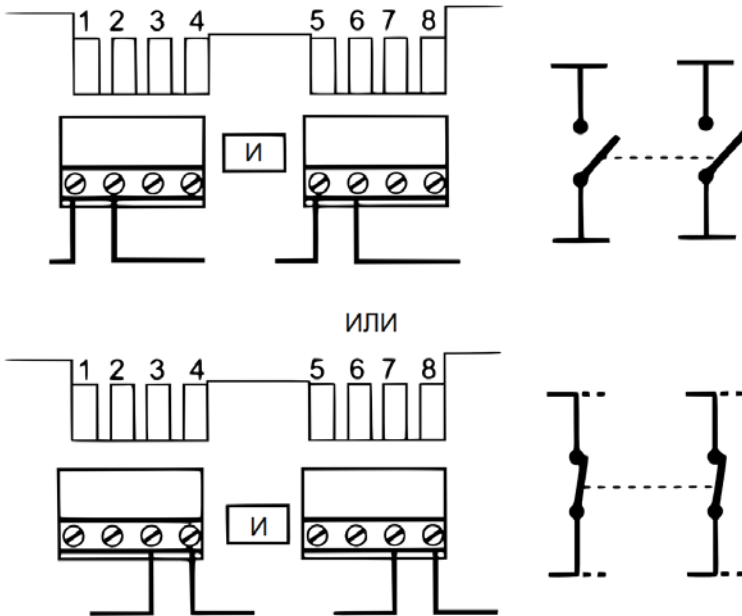

Паспорт

Устройство разблокировки дверей Arsenal AR-Button1 с восстанавливаемой вставкой

Назначение:

Устройство быстрой разблокировки электроуправляемых дверей с восстанавливаемой вставкой. Устанавливается с внутренней стороны двери на выход и используется в аварийных случаях. 2 группы контактов (COM, NO, NC), для управления замком и для подключения сигнализации срабатывания данного устройства. Защитная крышка и ключ для восстановления входят в комплектацию.

Комплект поставки:

1. Устройство разблокировки дверей – 1 шт.
2. Спецключ – 1 шт.
3. Винты крепления устройства к базе - 2 шт.
4. Паспорт – 1 шт.

Монтаж

Закрепите базу устройства на вертикальной поверхности и введите в нее провода. Подключите провода к коннекторам и вставьте их в соответствующие разъемы устройства (см. схему подключения).

Предварительно разобранный механизм (без нажимной пластины и лицевой панели) закрепите при помощи прилагаемых винтов на базе. Установите лицевую панель и нажимную пластину на устройство. Опломбируйте его, используя специальное отверстие на прозрачной крышке.

Схема подключения

Разборка/сборка лицевой панели и взвод нажимной вставки:

Общество с ограниченной ответственностью
«АрсеналВидео»

Импортер: ООО «АрсеналВидео»
220070 Республика Беларусь, г. Минск,
ул. Олега Кошевого 5, офис 62-2
www.arsenalvideo.by, info@arsenalvideo.by
Производитель:
ЭйВиЭс Технолоджи Лтд.
Китай, Гонконг, Коулун, район Цим Ша Цуй,
шоссе Остин 29, 11/Ф, офис 1102
avs.technology.limited@gmail.com