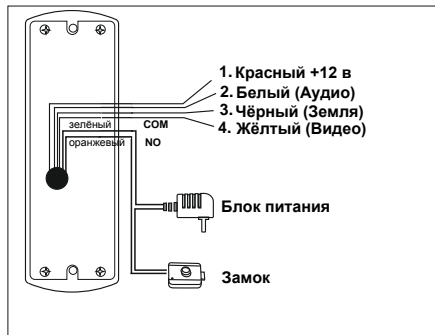

# 1. Внешний вид:

ARSENAL

①	Козырёк
②	ИК подсветка
③	Камера
④	Динамик
⑤	Кнопка вызова
⑥	Микрофон
⑦	Отверстия
⑧	Регулятор звука
⑨	Провод

## 2. Схема подключения:

## 3. Спецификация:

ПАНЕЛЬ	АВРОПА 1	АВРОПА 2
Матрица	1/4 дюймовая пинхольная камера CMOS 3,7 мм	
Угол обзора	68°	
Разрешение	420 ТВ линий	800 ТВ линий
ИК подсветка	светодиодная, 120 градусов	
Рабочий ток	200 mA максимально	
Напряжение	от видеодомофона	
Рабочая темп.	-40°C ~ +50°C	
Крепление	настенное	