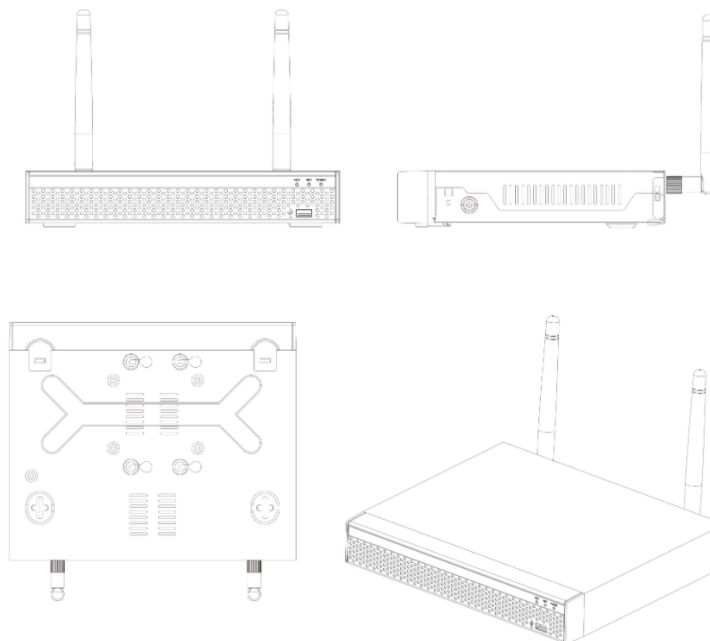

■ Спецификация

Модель	AR-WIFI-08
Видео входы	9 Channel(WIFI IP Camera/Wired IP Camera)
Видео выходы	1 VGA, 1 HD, Network
VGA выход	1920 × 1080P/60Hz
HDMI выход	1920x1080P/60Hz
Аудио входы	1 CH, RCA
Аудио выходы	1 CH, RCA
Стандарт видео сжатия	H.265/H.265+/H.264/H.264+
Количество кадров	PAL: 25 fps; NTSC :30 fps
Двойной поток	Поддерживается
Тревожные входы	нет
Тревожные выходы	нет
Тип хранения данных	Один SATA interface
Объем HDD	Поддерживает HDD с максимальной вместимостью 8 Tb
Снятие архива	USB /Network Backup/FTP
Network Interface	RJ45 10M / 100M Auto-adapt Ethernet port Support IEEE802.11b/g/n, WIFI Range: No Obstacles 300m Max.
USB Interface	Two USB2.0 interfaces
Операционная система	Embedded Linux
Питание	DC +12 V / 2A
Рабочая температура	-10°C — 55°C

■ Комплектация

Item	Name	Quantity	
1	Мышь	1	
2	CD	1	
3	Блок питания	1	
4	Краткая инструкция	1	
5	Цифровой видео регистратор	1	

ARSENAL

Подробную инструкцию по настройке и подключению сетевого регистратора вы можете найти на нашем сайте: