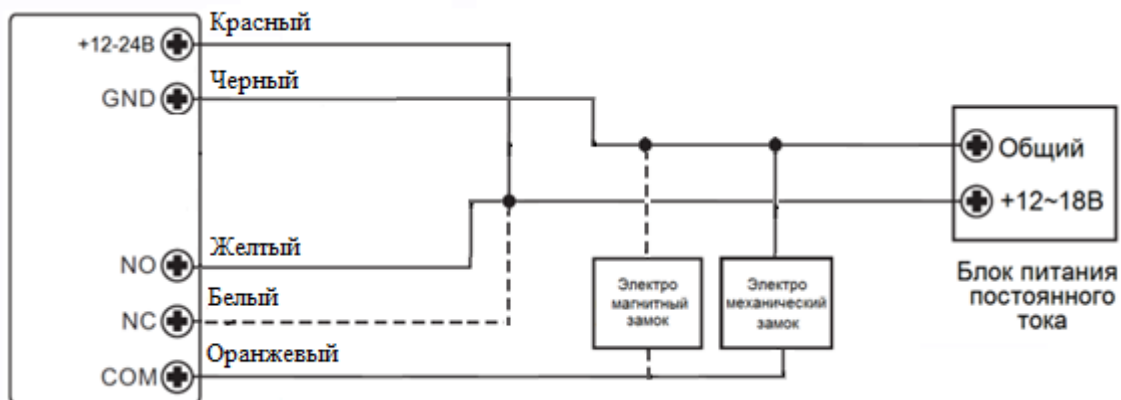

Комплект поставки:

1. Кнопка – 1 шт.
2. Инструкция пользователя – 1 шт.

Установка кнопки

Отверните фиксирующий винт на несколько оборотов, до снятия лицевой части кнопки. Закрепите заднюю часть корпуса на стене. Подключите соединительные провода к контактам. Установите лицевую часть и заверните фиксирующий винт.

Подключение:

Красный	+12В DC
Черный	GND
Желтый	NO (нормально-открытый)
Белый	COM (общий)
Оранжевый	NC (нормально-закрытый)

Схема подключения

Импортер: ООО «АрсеналВидео»
220070 Республика Беларусь, г. Минск,
ул. Олега Кошевого 5, офис 62-2
www.arsenalvideo.by, info@arsenalvideo.by