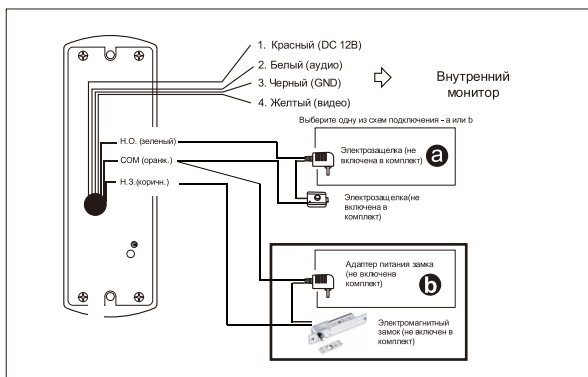

РУКОВОДСТВО ПОЛЬЗОВАТЕЛЯ

Вызывные панели Арсенал

ARSENAL

Содержание

Схема подключения.....	2
Технические характеристики.....	3
Порядок монтажа.....	3

Схема подключения

ARSENAL

Технические характеристики

	Аналоговые вызывные панели	AHD вызывные панели
Сенсор	1/4" CCD/CMOS	1/4" CCD/CMOS
Угол обзора	60°/110°	60°/110°
Разрешение (горизонт.)	420/480/600/700/800 ТВ линий	720P / 960P / 1080P
Подсветка	ИК диоды (60°)	ИК диоды (60°)
Потребление питания	максимум 150мА	максимум 150мА
Источник питания	питание от монитора	питание от монитора
Рабочая температура	-40°~ +50°	-40°~ +50°
Монтаж	накладной / встраиваемый	накладной / встраиваемый
ИК-фильтр		Да