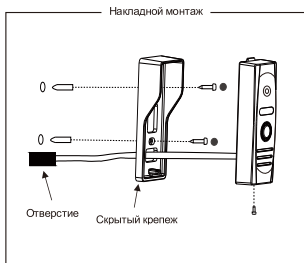

ARSENAL

Технические характеристики

	Аналоговые вызывные панели	AHD вызывные панели
Сенсор	1/4" CCD/CMOS	1/4" CCD/CMOS
Угол обзора	60°/110°	60°/110°
Разрешение (горизонт.)	420/480/600/700/800 ТВ линий	720P / 960P / 1080P
Подсветка	ИК диоды (60°)	ИК диоды (60°)
Потребление питания	максимум 150мА	максимум 150мА
Источник питания	питание от монитора	питание от монитора
Рабочая температура	-40°~ +50°	-40°~ +50°
Монтаж	накладной / встраиваемый	накладной / встраиваемый
ИК-фильтр		Да

Порядок монтажа

A

B