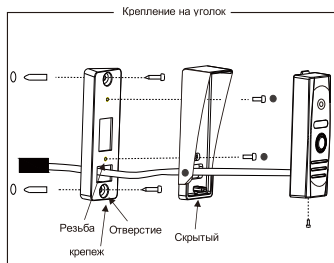

ARSENAL

Технические характеристики

	Аналоговые вызывные панели	AHD вызывные панели
Сенсор	1/4" CCD/CMOS	1/4" CCD/CMOS
Угол обзора	60°/110°	60°/110°
Разрешение (горизонт.)	420/480/600/700/800 ТВ линий	720P / 960P / 1080P
Подсветка	ИК диоды (60°)	ИК диоды (60°)
Потребление питания	максимум 150мА	максимум 150мА
Источник питания	питание от монитора	питание от монитора
Рабочая температура	-40°~ +50°	-40°~ +50°
Монтаж	накладной / встраиваемый	накладной / встраиваемый
ИК-фильтр		Да

Порядок монтажа

A