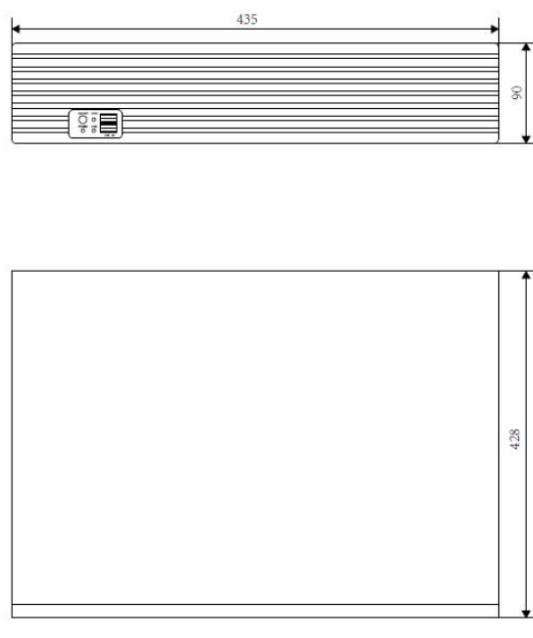

■ Спецификация

Модель	AR-N3636BD	AR-N3664BD
Видео входы	36CH	64CH
Видео разрешение	4000 × 3000	4000 × 3000
Видео выходы	1 VGA, 2 HD	
VGA выход	1920 × 1080/60 Гц	
HDMI выход	4K (3840 × 2160) / 60 Гц	
Аудио входы	1 CH, RCA	
Аудио выходы	1 CH, RCA	
Тревожные входы	16	
Тревожные выходы	4	
Стандарт видео сжатия	H265 / H264 / H265 + / H264 +	
Скорость кодирования	PAL: 12 МП при 25 × 25 кадр /с NTSC: 12 МП при 25 × 30 кадров в секунду	
Режим записи	Руководство \ Таймер \ Обнаружение движения \ Умный будильник	
Тип хранения данных	2 интерфейса жесткого диска SATA (3,5 дюйма, SATA)	
Объем HDD	Поддерживает HDD с максимальной вместимостью 12 Тб	
Снятие архива	USB /Network Backup	
Network Interface	RJ45 10M / 1000M Auto-adapt Ethernet port	
USB Interface	1 интерфейс USB 2.0, 1 интерфейс USB 3.0	
Размеры (Ш × Д × В)	310 * 295 * 46 (мм)	
Питание	DC +12 V / 4A	
Рабочая температура	-10°C — 55°C	
Операционная система	Embedded LINUX	

■ Комплектация

Item	Name	Quantity	
1	Мышь	1	
2	CD	1	
3	Блок питания	1	
4	Краткая инструкция	1	
5	Цифровой видео регистратор	1	

ARSENAL

Подробную инструкцию по настройке и подключению сетевого регистратора вы можете найти на нашем сайте:

www.arsenalvideo.by или www.video-arsenal.ru