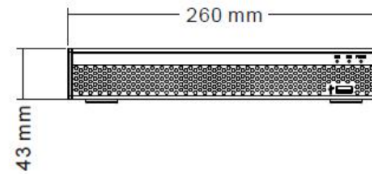

■ Спецификация

Модель	AR-XVR0408BD
Видео входы	8CH BNC
Видео выходы	Analog/AHD/CVI/TVI 2.0/TVI 3.0/Network
VGA выход	1920 × 1080P/60Hz
HDMI выход	1920x1080P/60Hz
Аудио входы	2 CH, RCA
Аудио выходы	1 CH, RCA
Стандарт видео сжатия	Standard H.265/H.264
Количество кадров	PAL: 25 fps; NTSC :30 fps
Двойной поток	Поддерживается
Тревожные входы	4CH
Тревожные выходы	1CH
Тип хранения данных	Один SATA interface
Объем HDD	Поддерживает HDD с максимальной вместимостью 8 Tb
Снятие архива	USB /Network Backup/FTP
Network Interface	RJ45 10M / 100M Auto-adapt Ethernet port
USB Interface	Two USB2.0 interfaces
Операционная система	Embedded Linux
Питание	DC +12 V / 2A
Рабочая температура	-10°C — 55°C

■ Комплектация

Item	Name	Quantity	
1	Мышь	1	
2	CD	1	
3	Блок питания	1	
4	Краткая инструкция	1	
5	Цифровой видео регистратор	1	

ARSENAL

Подробную инструкцию по настройке и подключению сетевого регистратора вы можете найти на нашем сайте:

www.arsenalvideo.by или www.video-arsenal.ru