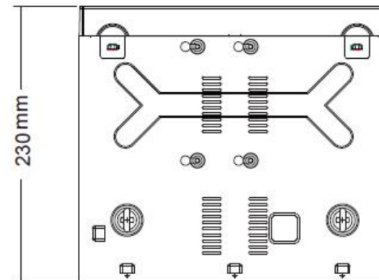

■ Спецификация

Модель	AR-XVR0408BD
Видео входы	8CH BNC
Видео выходы	Analog/AHD/CVI/TVI 2.0/TVI 3.0/Network
VGA выход	1920 × 1080P/60Hz
HDMI выход	1920x1080P/60Hz
Аудио входы	2 CH, RCA
Аудио выходы	1 CH, RCA
Стандарт видео сжатия	Standard H.265/H.264
Количество кадров	PAL: 25 fps; NTSC :30 fps
Двойной поток	Поддерживается
Тревожные входы	4CH
Тревожные выходы	1CH
Тип хранения данных	Один SATA interface
Объем HDD	Поддерживает HDD с максимальной вместимостью 8 Tb
Снятие архива	USB /Network Backup/FTP
Network Interface	RJ45 10M / 100M Auto-adapt Ethernet port
USB Interface	Two USB2.0 interfaces
Операционная система	Embedded Linux
Питание	DC +12 V / 2A
Рабочая температура	-10°C — 55°C

■ Комплектация

Item	Name	Quantity	
1	Мышь	1	
2	CD	1	
3	Блок питания	1	
4	Краткая инструкция	1	
5	Цифровой видео регистратор	1	

ARSENAL

Подробную инструкцию по настройке и подключению сетевого регистратора вы можете найти на нашем сайте:

www.arsenalvideo.by или www.video-arsenal.ru