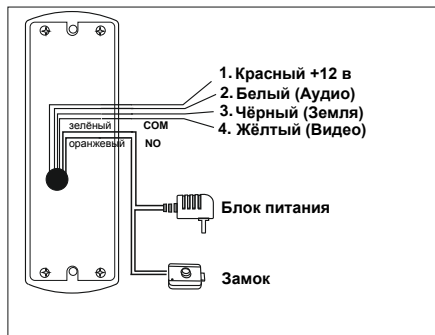

Руководство пользователя
ВЫЗЫВНОЙ ПАНЕЛИ
ЛИДЕР 1
ЛИДЕР 2

1. Внешний вид:

ARSENAL

①	Козырёк
②	ИК подсветка
③	Камера
④	Динамик
⑤	Кнопка вызова
⑥	Микрофон
⑦	Отверстия
⑧	Регулятор звука
⑨	Провод

2. Схема подключения:

3. Спецификация:

ПАНЕЛЬ	ЛИДЕР 1	ЛИДЕР 2
Матрица	1/4 дюймовая пинхолевая камера CMOS	
Угол обзора	68°	
Разрешение	800 ТВ линий	420 ТВ линий
ИК подсветка	светодиодная, 60 градусов	
Рабочий ток	150 мА максимально	
Напряжение	от видеодомофона	
Рабочая темп.	-40°С ~ +50°С	
Крепление	настенное	